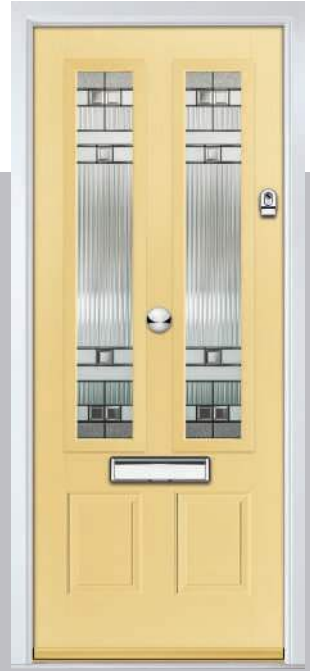

Door Colour: **Citrine**

Door Glass: **Skyscraper**

CONTEMPORARY

| GRAINED CONTEMPORARY DOORS

Oulton

A popular style that's been given a refresh with two long panels that combine traditional styles with contemporary.